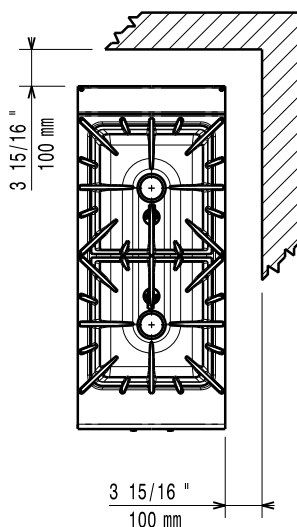

### Konstruktion

- Stor arbetsyta med 930 mm djup.
- Utvändiga paneler i rostfritt stål med Scotch Brite-behandling.
- Bänkskiva i AISI 304 rostfritt stål, 2 mm tjock.
- Rät vinkel mellan enheterna för att undvika utrymmen där smuts kan tränga in.

Front

Sida

G = Gasanslutning

Topp